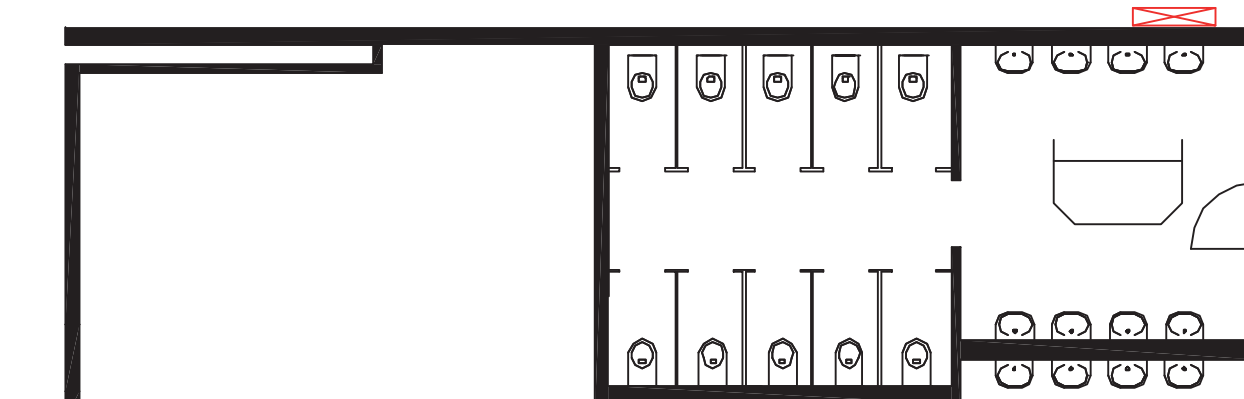

Verpflegung

Geringhoff

Vredo

Kersten
geo-
Konzept

Monosem

Bredal

Krude

Kotte