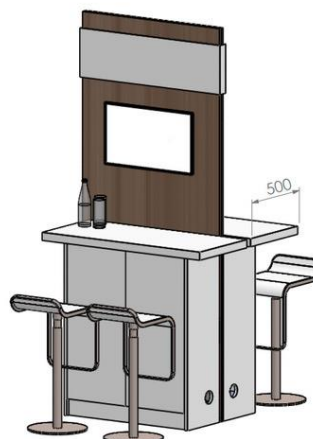

Counterabmessungen:

a+k werbeagentur
albert und komplizen

Logoplatzierung oben an den Counterblenden:

Hierzu übermitteln Sie uns Ihr Logo bitte im .EPS oder .ai Format

Kosten:

Nutzung eines Counters (eine Seite) incl. der aufgeführten Ausstattung: 1.900€