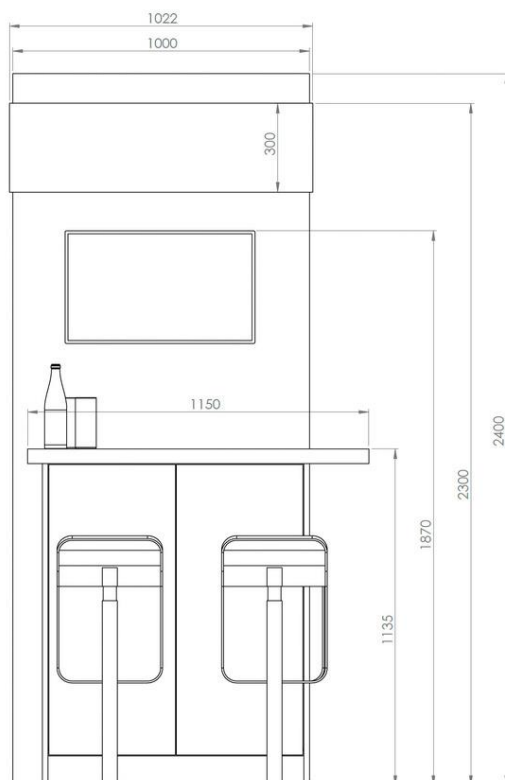

Counterabmessungen:

a+k werbeagentur
albert und komplizen

Logoplatzierung oben an den Counterblenden:

Hierzu übermitteln Sie uns Ihr Logo bitte im .EPS oder .ai Format

Kosten:

Nutzung eines Counters (eine Seite) incl. der aufgeführten Ausstattung: 1.900€

Anmerkung: Ihre bereits gebuchte Fläche ist in den Kosten der Counter-Nutzung nicht inkludiert. Wenn sie z.B. 10 m² gebucht haben und sich nur für die Platzierung im **Smart Farming Forum** entscheiden, entstehen ihnen keine weiteren Kosten.